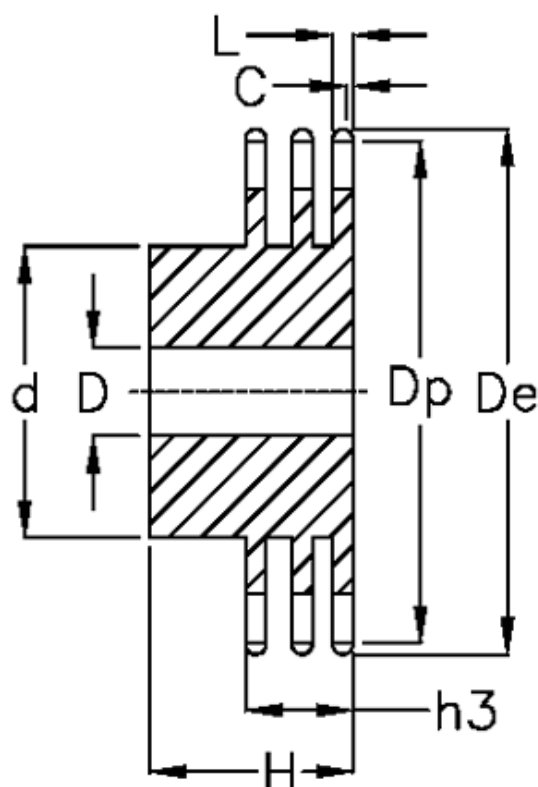

Varenummer: 616013012026
Beskrivelse: Navhjul 32 B-3 Z=26 triplex
forboret

Mål

Antal tænder	= 26
C	= 6
d	= *200
D	= 40±0,5
De	= 441.9
Dp	= 421.44
For kædebetegnelse	= 32 B-3
For kæde størrelse	= 2" x 1 1/4"

H	= 180
h3	= 146
L	= 28.8